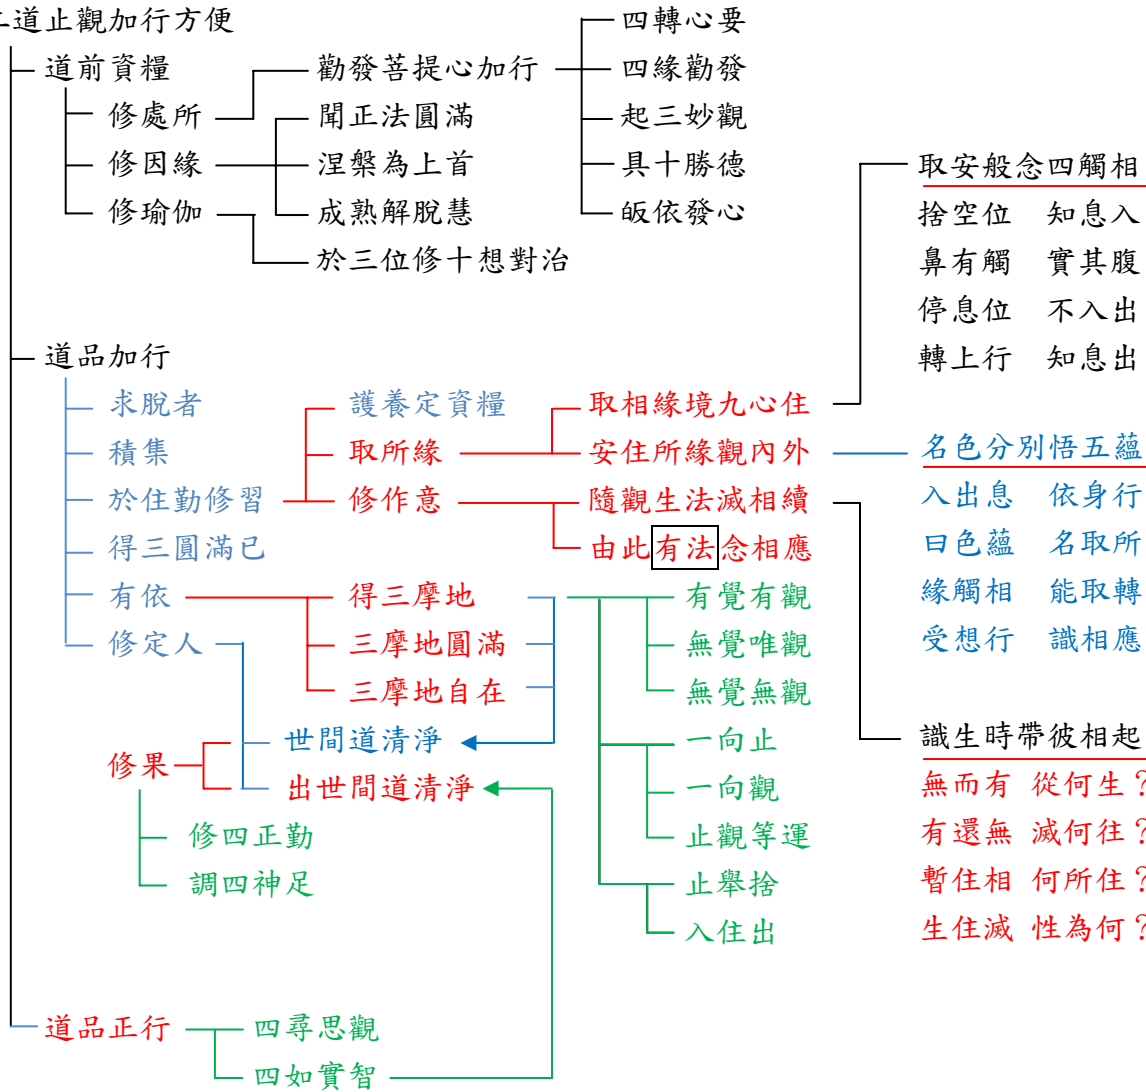

法相宗 101.09.14

二道止觀加行方便

三摩地障

- 於三摩地方便，不善巧故
 - 於一切修定方便，全無加行
 - 顛倒加行故
 - 加行慢緩故
- 如何對治？

以上