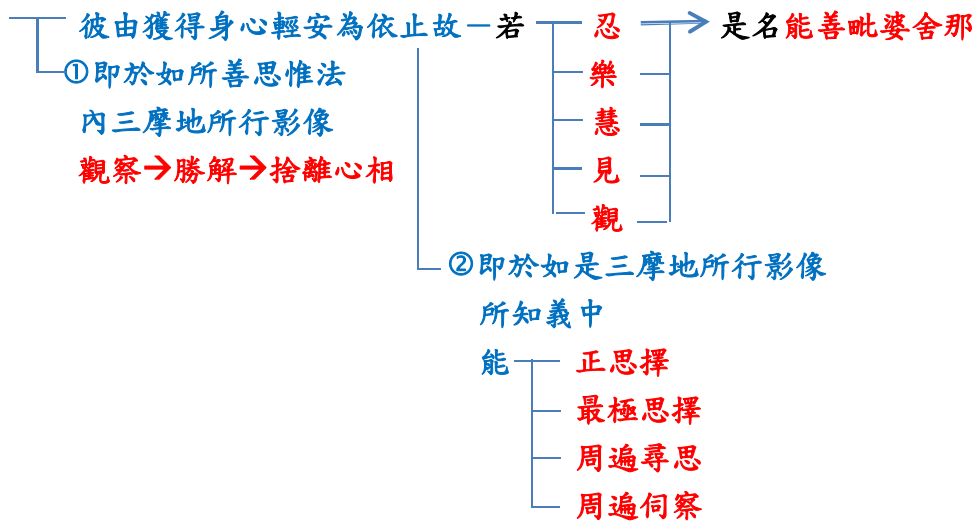

有分別影像

無分別影像

事邊際性

註記：紅底線下自行填上法句