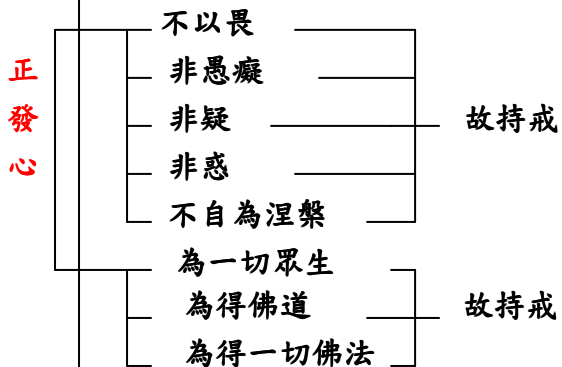

尸羅波羅蜜

知空而不捨，住戒起大悲
 具六度發心，入自證聖智